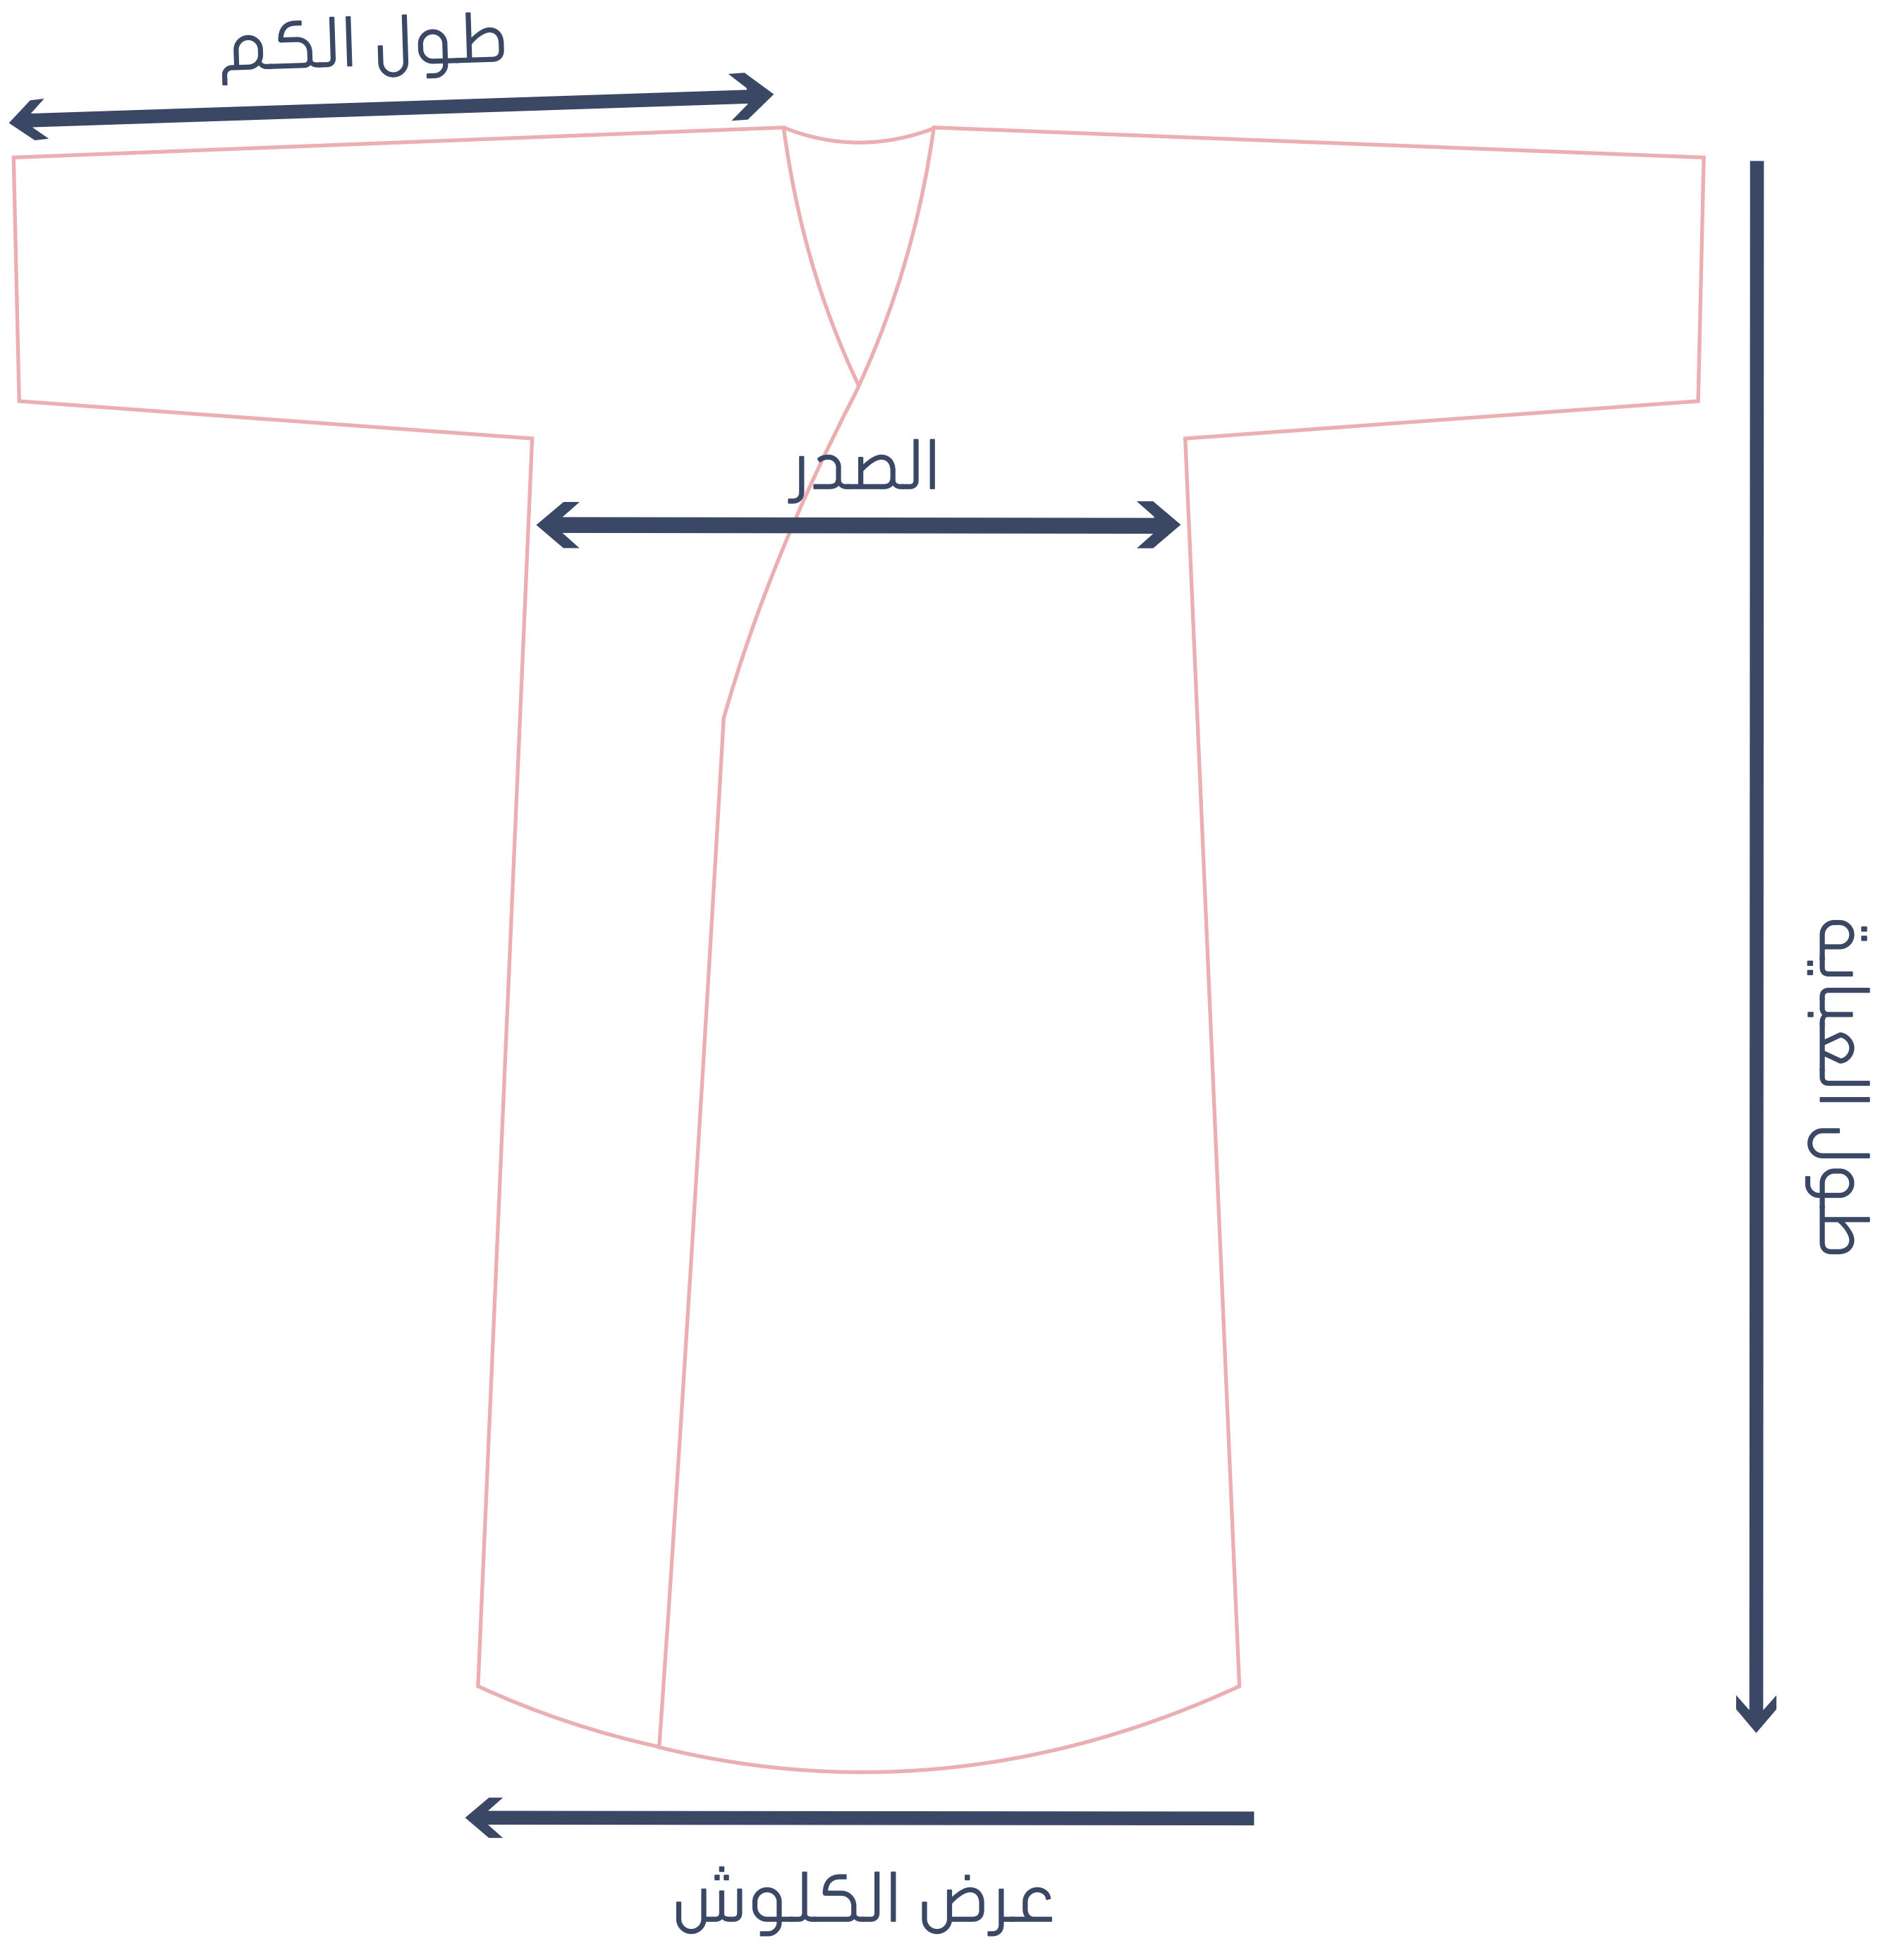

عباية عادي

المقاس	S	M	L	XL
طول العباية	54	56	58	60
طول الكم	26.5	27.5	28.5	29
الصدر	22	23	23	25
عرض الكلوش	33	34	35	36

* جميع المقاسات بالانش

عباية بشت

المقاس	S	M	L	XL
طول العباية	54	56	58	60
طول الكم	26.5	27.5	28.5	29
عرض الكلوش	40	42	42	44

* جميع المقاسات بالانش

عباية كم صيني

المقاس	S	M	L	XL
طول العباية	54	56	58	60
طول الكم	26.5	27.5	28.5	29
الصدر	23	24	24	26
عرض الكلوش	34	35	36	38
وسم الكم	14	14	14	14

* جميع المقاسات بالانش

عباية لف

المقاس	S	M	L	XL
طول العباية	54	56	58	60
طول الكم	26.5	27.5	28.5	29
الصدر	23	24	24	26
عرض الكلوش	34	35	36	38

* جميع المقاسات بالانش

عباية مخصر

المقاس	S	M	L	XL
طول العباية	54	56	58	60
طول الكم	26.5	27.5	28.5	29
الصدر	19	20	21	22
عرض الكلوش	30	30	31	32

* جميع المقاسات بالانش

عباية مفتوح

المقاس	S	M	L	XL
طول العباية	54	56	58	60
طول الكم	26.5	27.5	28.5	29
الصدر	27	29	29	32
عرض الكلوش	36	38	38	43

* جميع المقاسات بالانش

عباية واسع

المقاس	S	M	L	XL
طول العباية	54	56	58	60
طول الكم	26.5	27.5	28.5	29
الصدر	27	29	29	32
عرض الكلوش	36	38	38	43

* جميع المقاسات بالانش