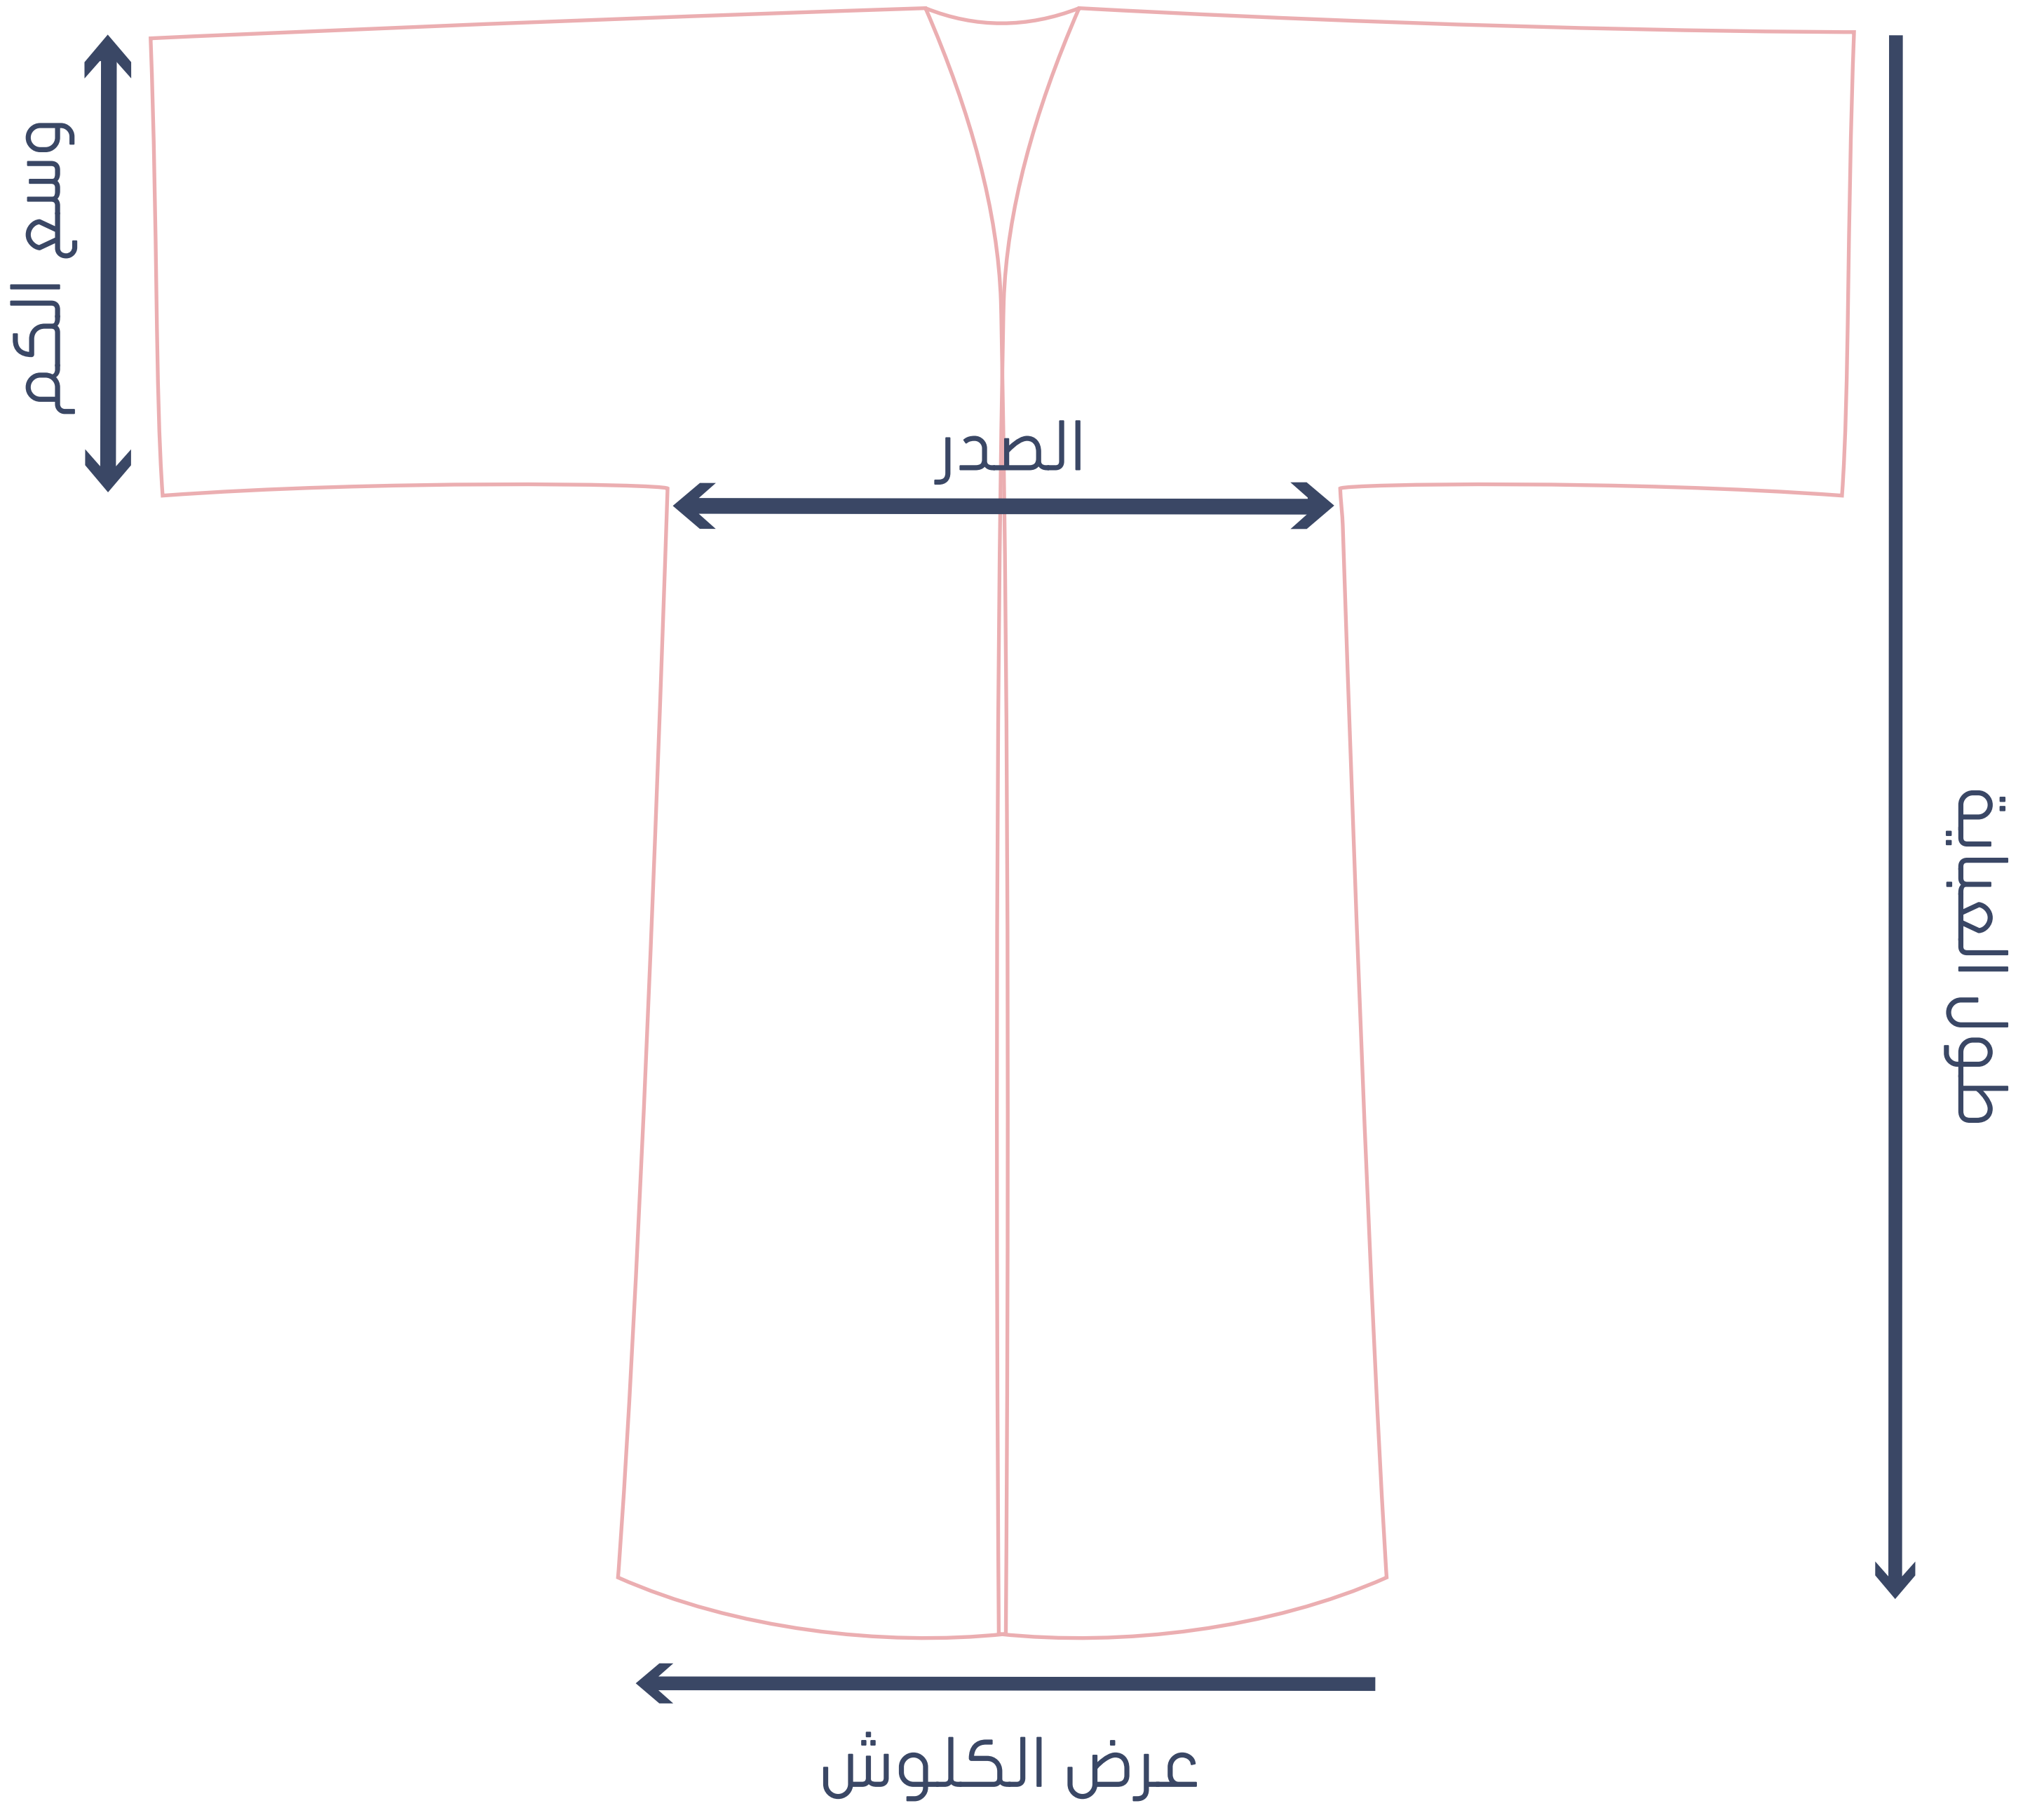

عباية عادي

المقاس	S	M	L	XL
طول العباية	54	56	58	60
طول الكم	26.5	27.5	28.5	29
الصدر	22	23	23	25
عرض الكلوش	33	34	35	36

* جميع المقاسات بالانش

عباية بشت

المقاس	S	M	L	XL
طول العباية	54	56	58	60
طول الكم	26.5	27.5	28.5	29
عرض الكلوش	40	42	42	44

* جميع المقاسات بالانش

عباية كم صيني

المقاس	S	M	L	XL
طول العباية	54	56	58	60
طول الكم	26.5	27.5	28.5	29
الصدر	23	24	24	26
عرض الكلوش	34	35	36	38
وسم الكم	14	14	14	14

* جميع المقاسات بالانش

عباية لف

المقاس	S	M	L	XL
طول العباية	54	56	58	60
طول الكم	26.5	27.5	28.5	29
الصدر	23	24	24	26
عرض الكلوش	34	35	36	38

* جميع المقاسات بالانش

عباية مخصر

المقاس	S	M	L	XL
طول العباية	54	56	58	60
طول الكم	26.5	27.5	28.5	29
الصدر	19	20	21	22
عرض الكلوش	30	30	31	32

* جميع المقاسات بالانش

عباية مفتوح

المقاس	S	M	L	XL
طول العباية	54	56	58	60
طول الكم	26.5	27.5	28.5	29
الصدر	27	29	29	32
عرض الكلوش	36	38	38	43

* جميع المقاسات بالانش

عباية واسع

المقاس	S	M	L	XL
طول العباية	54	56	58	60
طول الكم	26.5	27.5	28.5	29
الصدر	27	29	29	32
عرض الكلوش	36	38	38	43

* جميع المقاسات بالانش