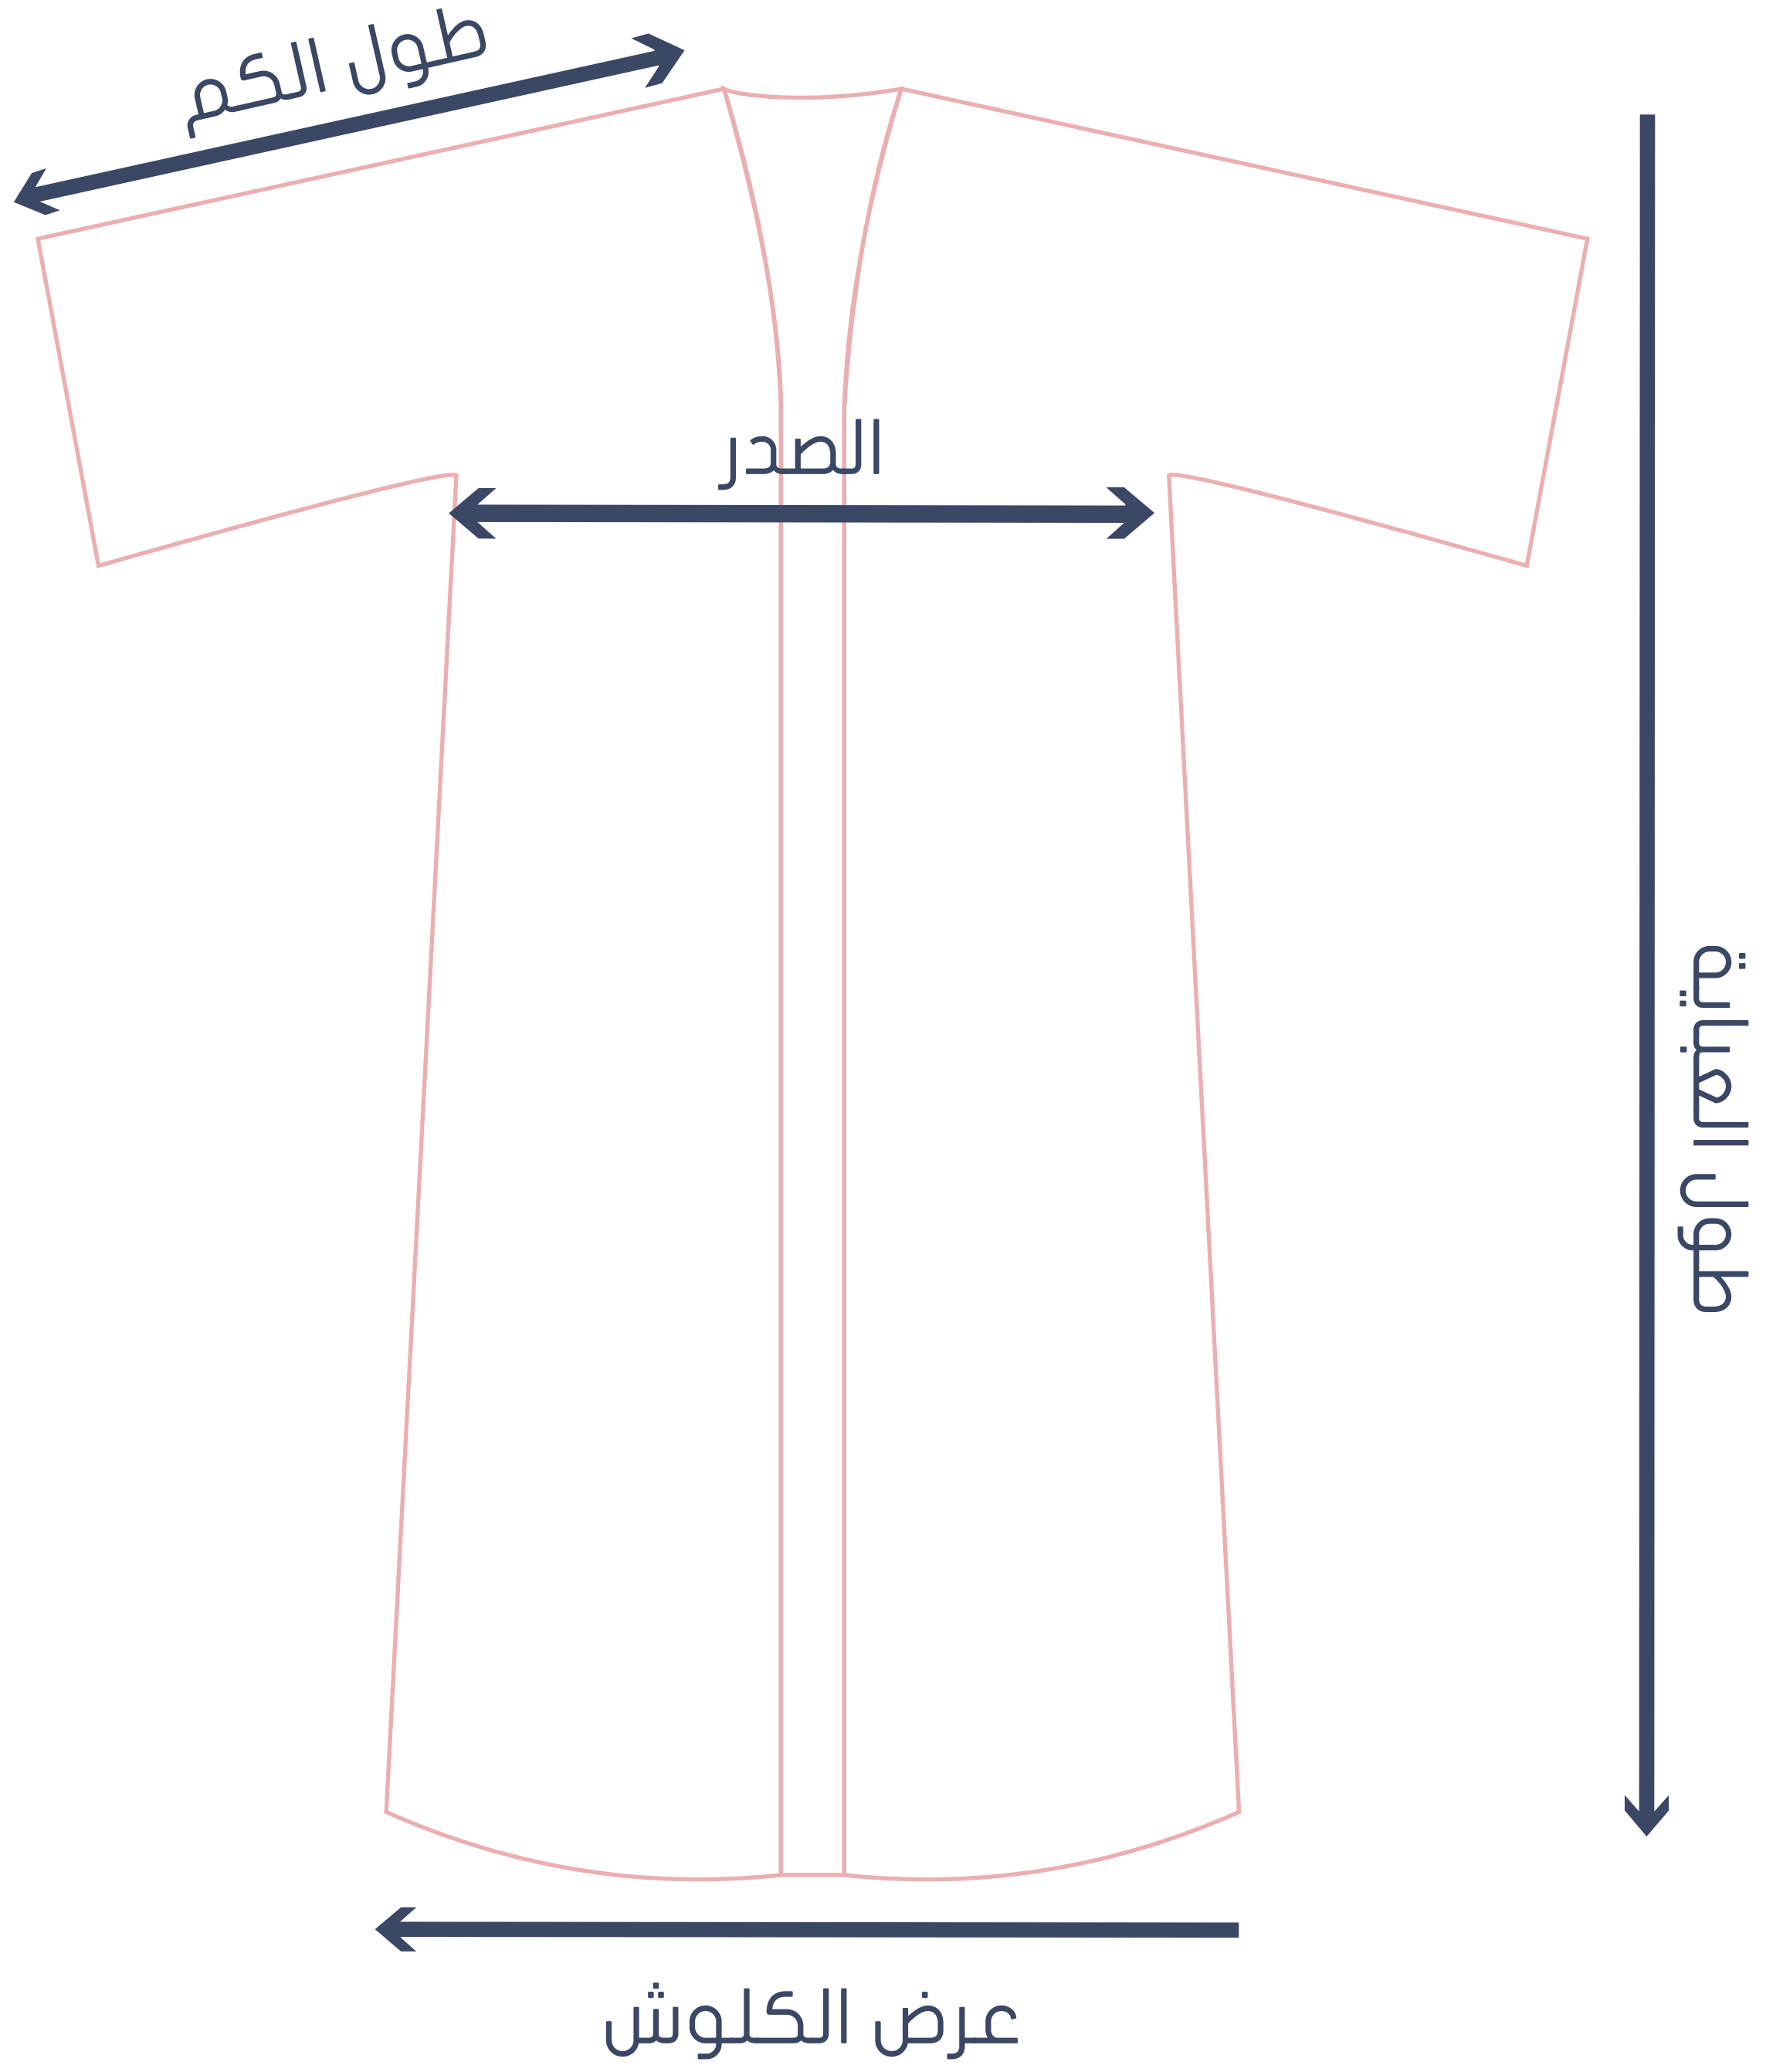

عباية عادي

المقاس	S	M	L	XL
طول العباية	54	56	58	60
طول الكم	26.5	27.5	28.5	29
الصدر	22	23	23	25
عرض الكلوش	33	34	35	36

* جميع المقاسات بالانش

عباية بشت

المقاس	S	M	L	XL
طول العباية	54	56	58	60
طول الكم	26.5	27.5	28.5	29
عرض الكلوش	40	42	42	44

* جميع المقاسات بالانش

عباية كم صيني

المقاس	S	M	L	XL
طول العباية	54	56	58	60
طول الكم	26.5	27.5	28.5	29
الصدر	23	24	24	26
عرض الكلوش	34	35	36	38
وسم الكم	14	14	14	14

* جميع المقاسات بالانش

عباية لف

المقاس	S	M	L	XL
طول العباية	54	56	58	60
طول الكم	26.5	27.5	28.5	29
الصدر	23	24	24	26
عرض الكلوش	34	35	36	38

* جميع المقاسات بالانش

عباية مخصر

المقاس	S	M	L	XL
طول العباية	54	56	58	60
طول الكم	26.5	27.5	28.5	29
الصدر	19	20	21	22
عرض الكلوش	30	30	31	32

* جميع المقاسات بالانش

عباية مفتوح

المقاس	S	M	L	XL
طول العباية	54	56	58	60
طول الكم	26.5	27.5	28.5	29
الصدر	27	29	29	32
عرض الكلوش	36	38	38	43

* جميع المقاسات بالانش

عباية واسع

المقاس	S	M	L	XL
طول العباية	54	56	58	60
طول الكم	26.5	27.5	28.5	29
الصدر	27	29	29	32
عرض الكلوش	36	38	38	43

* جميع المقاسات بالانش