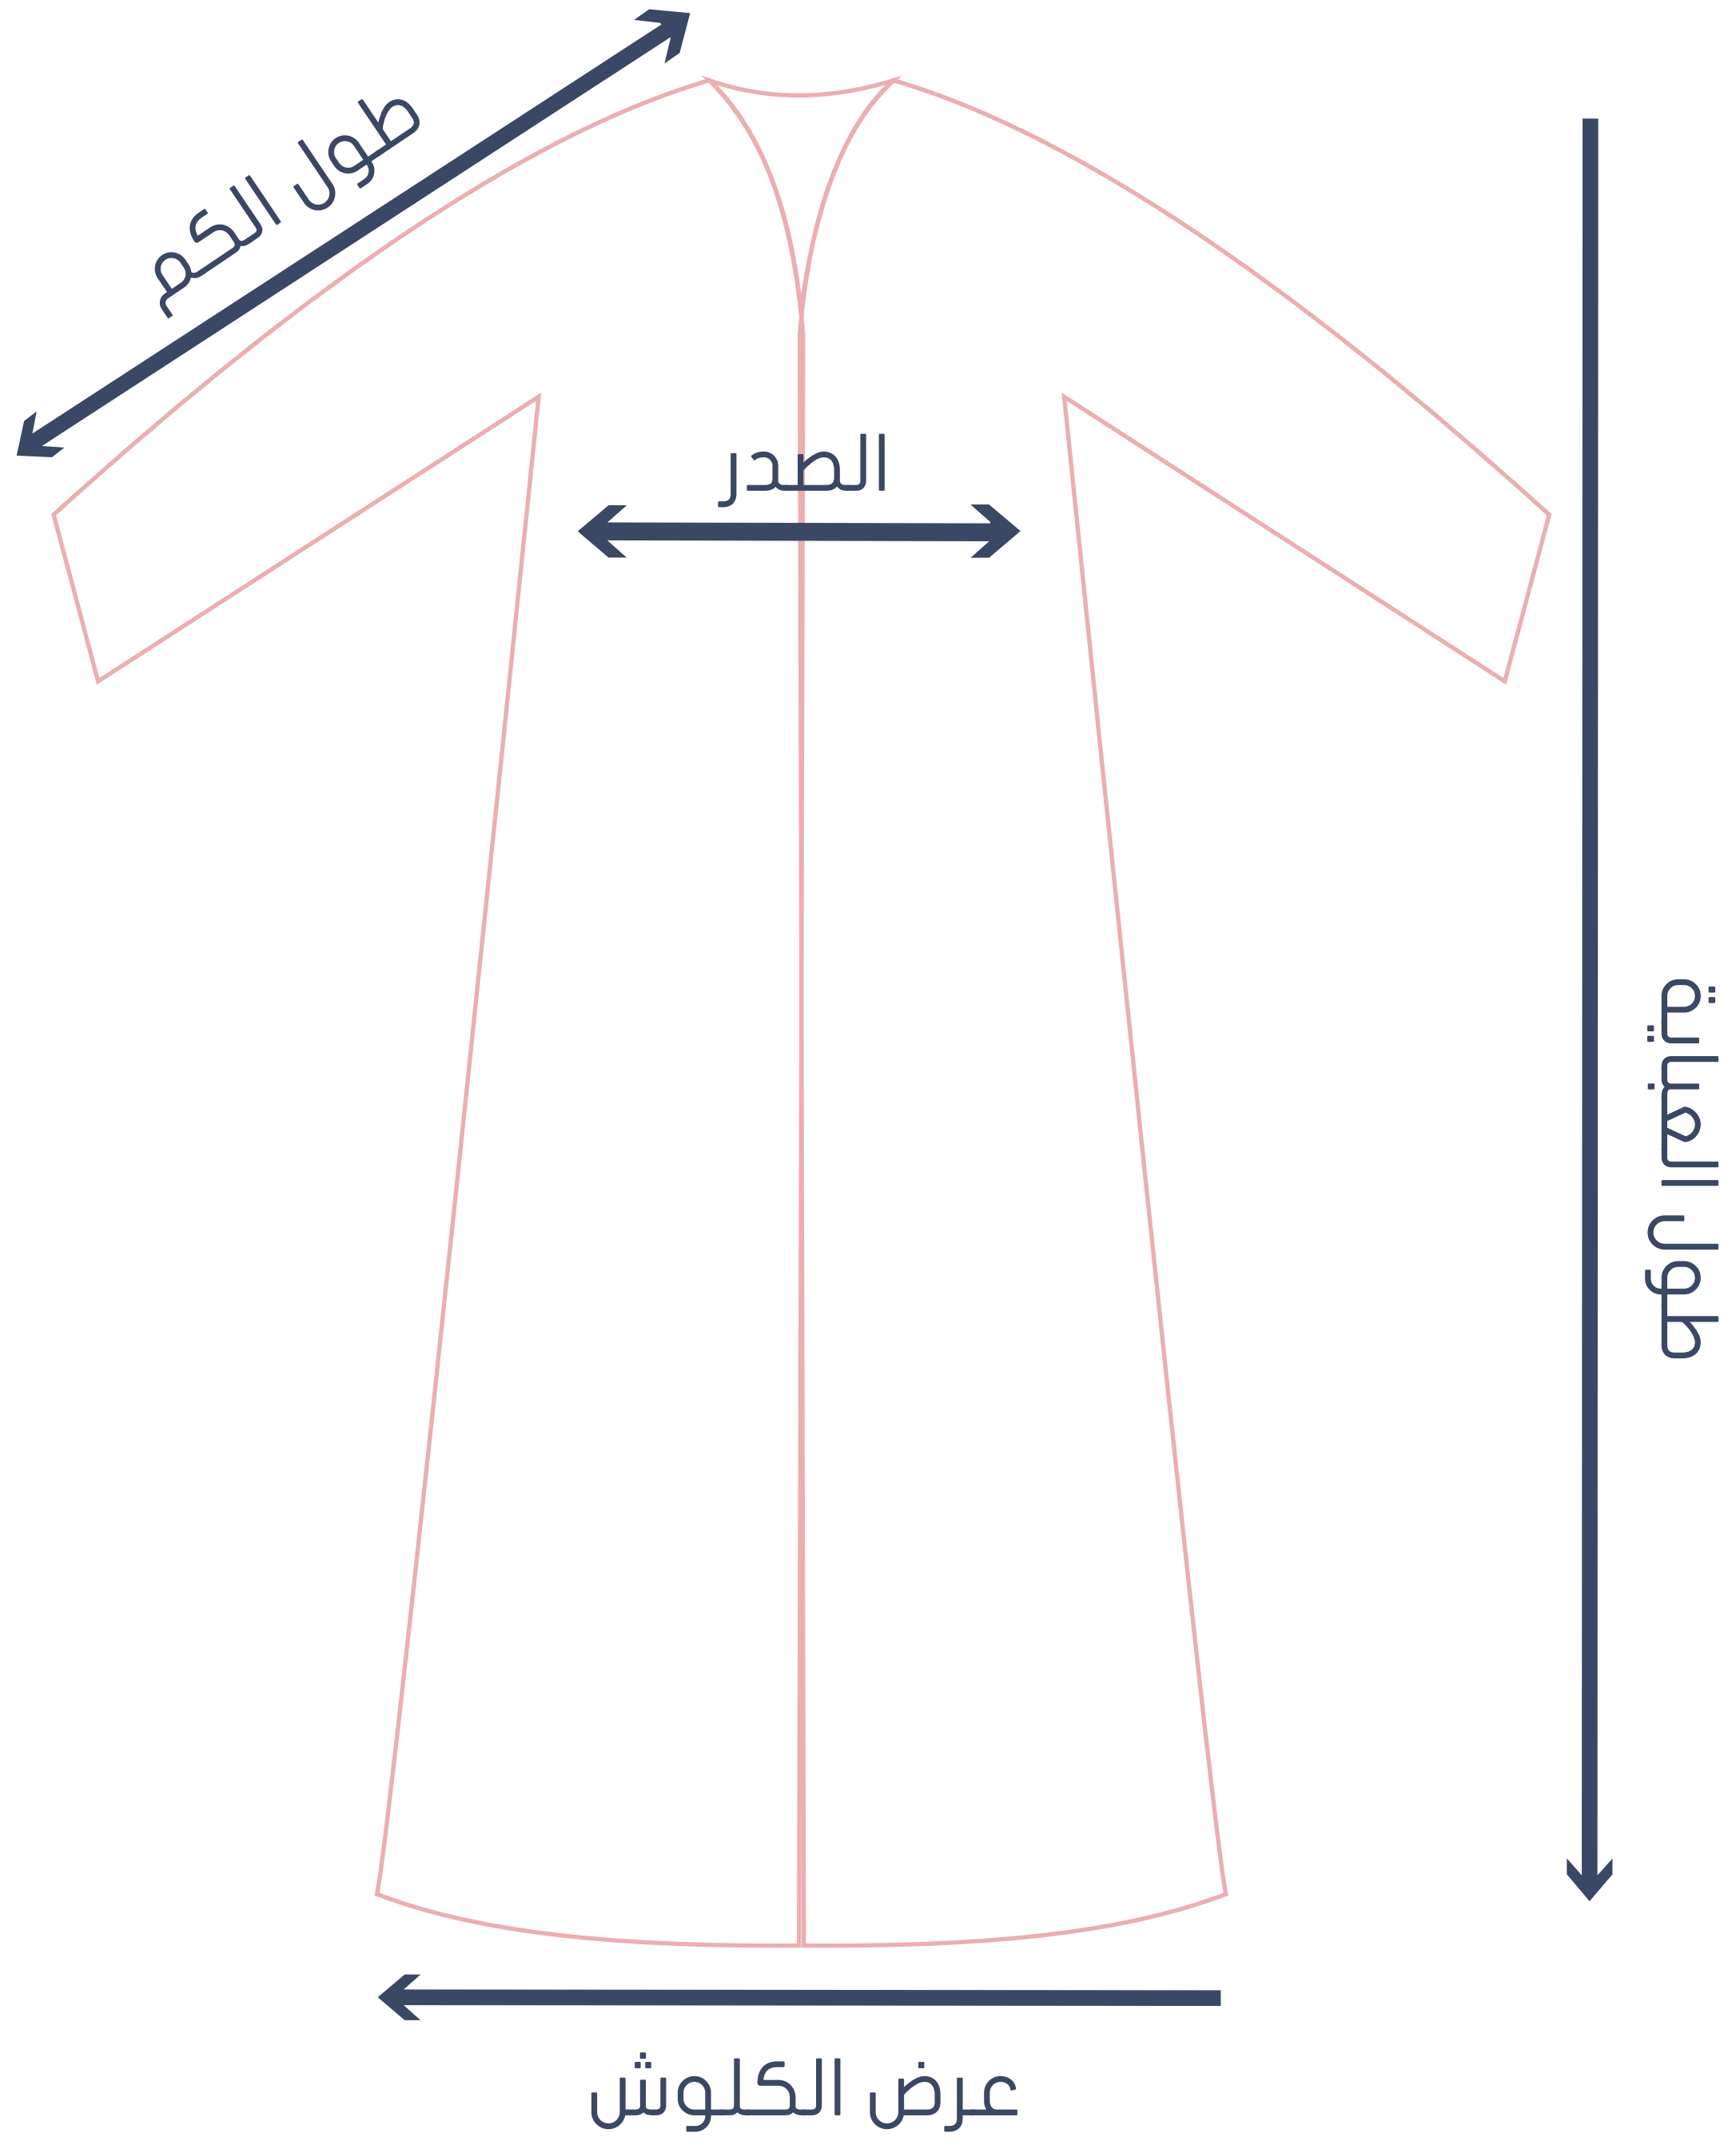

عباية عادي

المقاس	S	M	L	XL
طول العباية	54	56	58	60
طول الكم	26.5	27.5	28.5	29
الصدر	22	23	23	25
عرض الكلوش	33	34	35	36

* جميع المقاسات بالانش

عباية بشت

المقاس	S	M	L	XL
طول العباية	54	56	58	60
طول الكم	26.5	27.5	28.5	29
عرض الكلوش	40	42	42	44

* جميع المقاسات بالانش

عباية كم صيني

المقاس	S	M	L	XL
طول العباية	54	56	58	60
طول الكم	26.5	27.5	28.5	29
الصدر	23	24	24	26
عرض الكلوش	34	35	36	38
وسم الكم	14	14	14	14

* جميع المقاسات بالانش

عباية لف

المقاس	S	M	L	XL
طول العباية	54	56	58	60
طول الكم	26.5	27.5	28.5	29
الصدر	23	24	24	26
عرض الكلوش	34	35	36	38

* جميع المقاسات بالانش

عباية مخصر

المقاس	S	M	L	XL
طول العباية	54	56	58	60
طول الكم	26.5	27.5	28.5	29
الصدر	19	20	21	22
عرض الكلوش	30	30	31	32

* جميع المقاسات بالانش

عباية مفتوح

المقاس	S	M	L	XL
طول العباية	54	56	58	60
طول الكم	26.5	27.5	28.5	29
الصدر	27	29	29	32
عرض الكلوش	36	38	38	43

* جميع المقاسات بالانش

عباية واسع

المقاس	S	M	L	XL
طول العباية	54	56	58	60
طول الكم	26.5	27.5	28.5	29
الصدر	27	29	29	32
عرض الكلوش	36	38	38	43

* جميع المقاسات بالانش