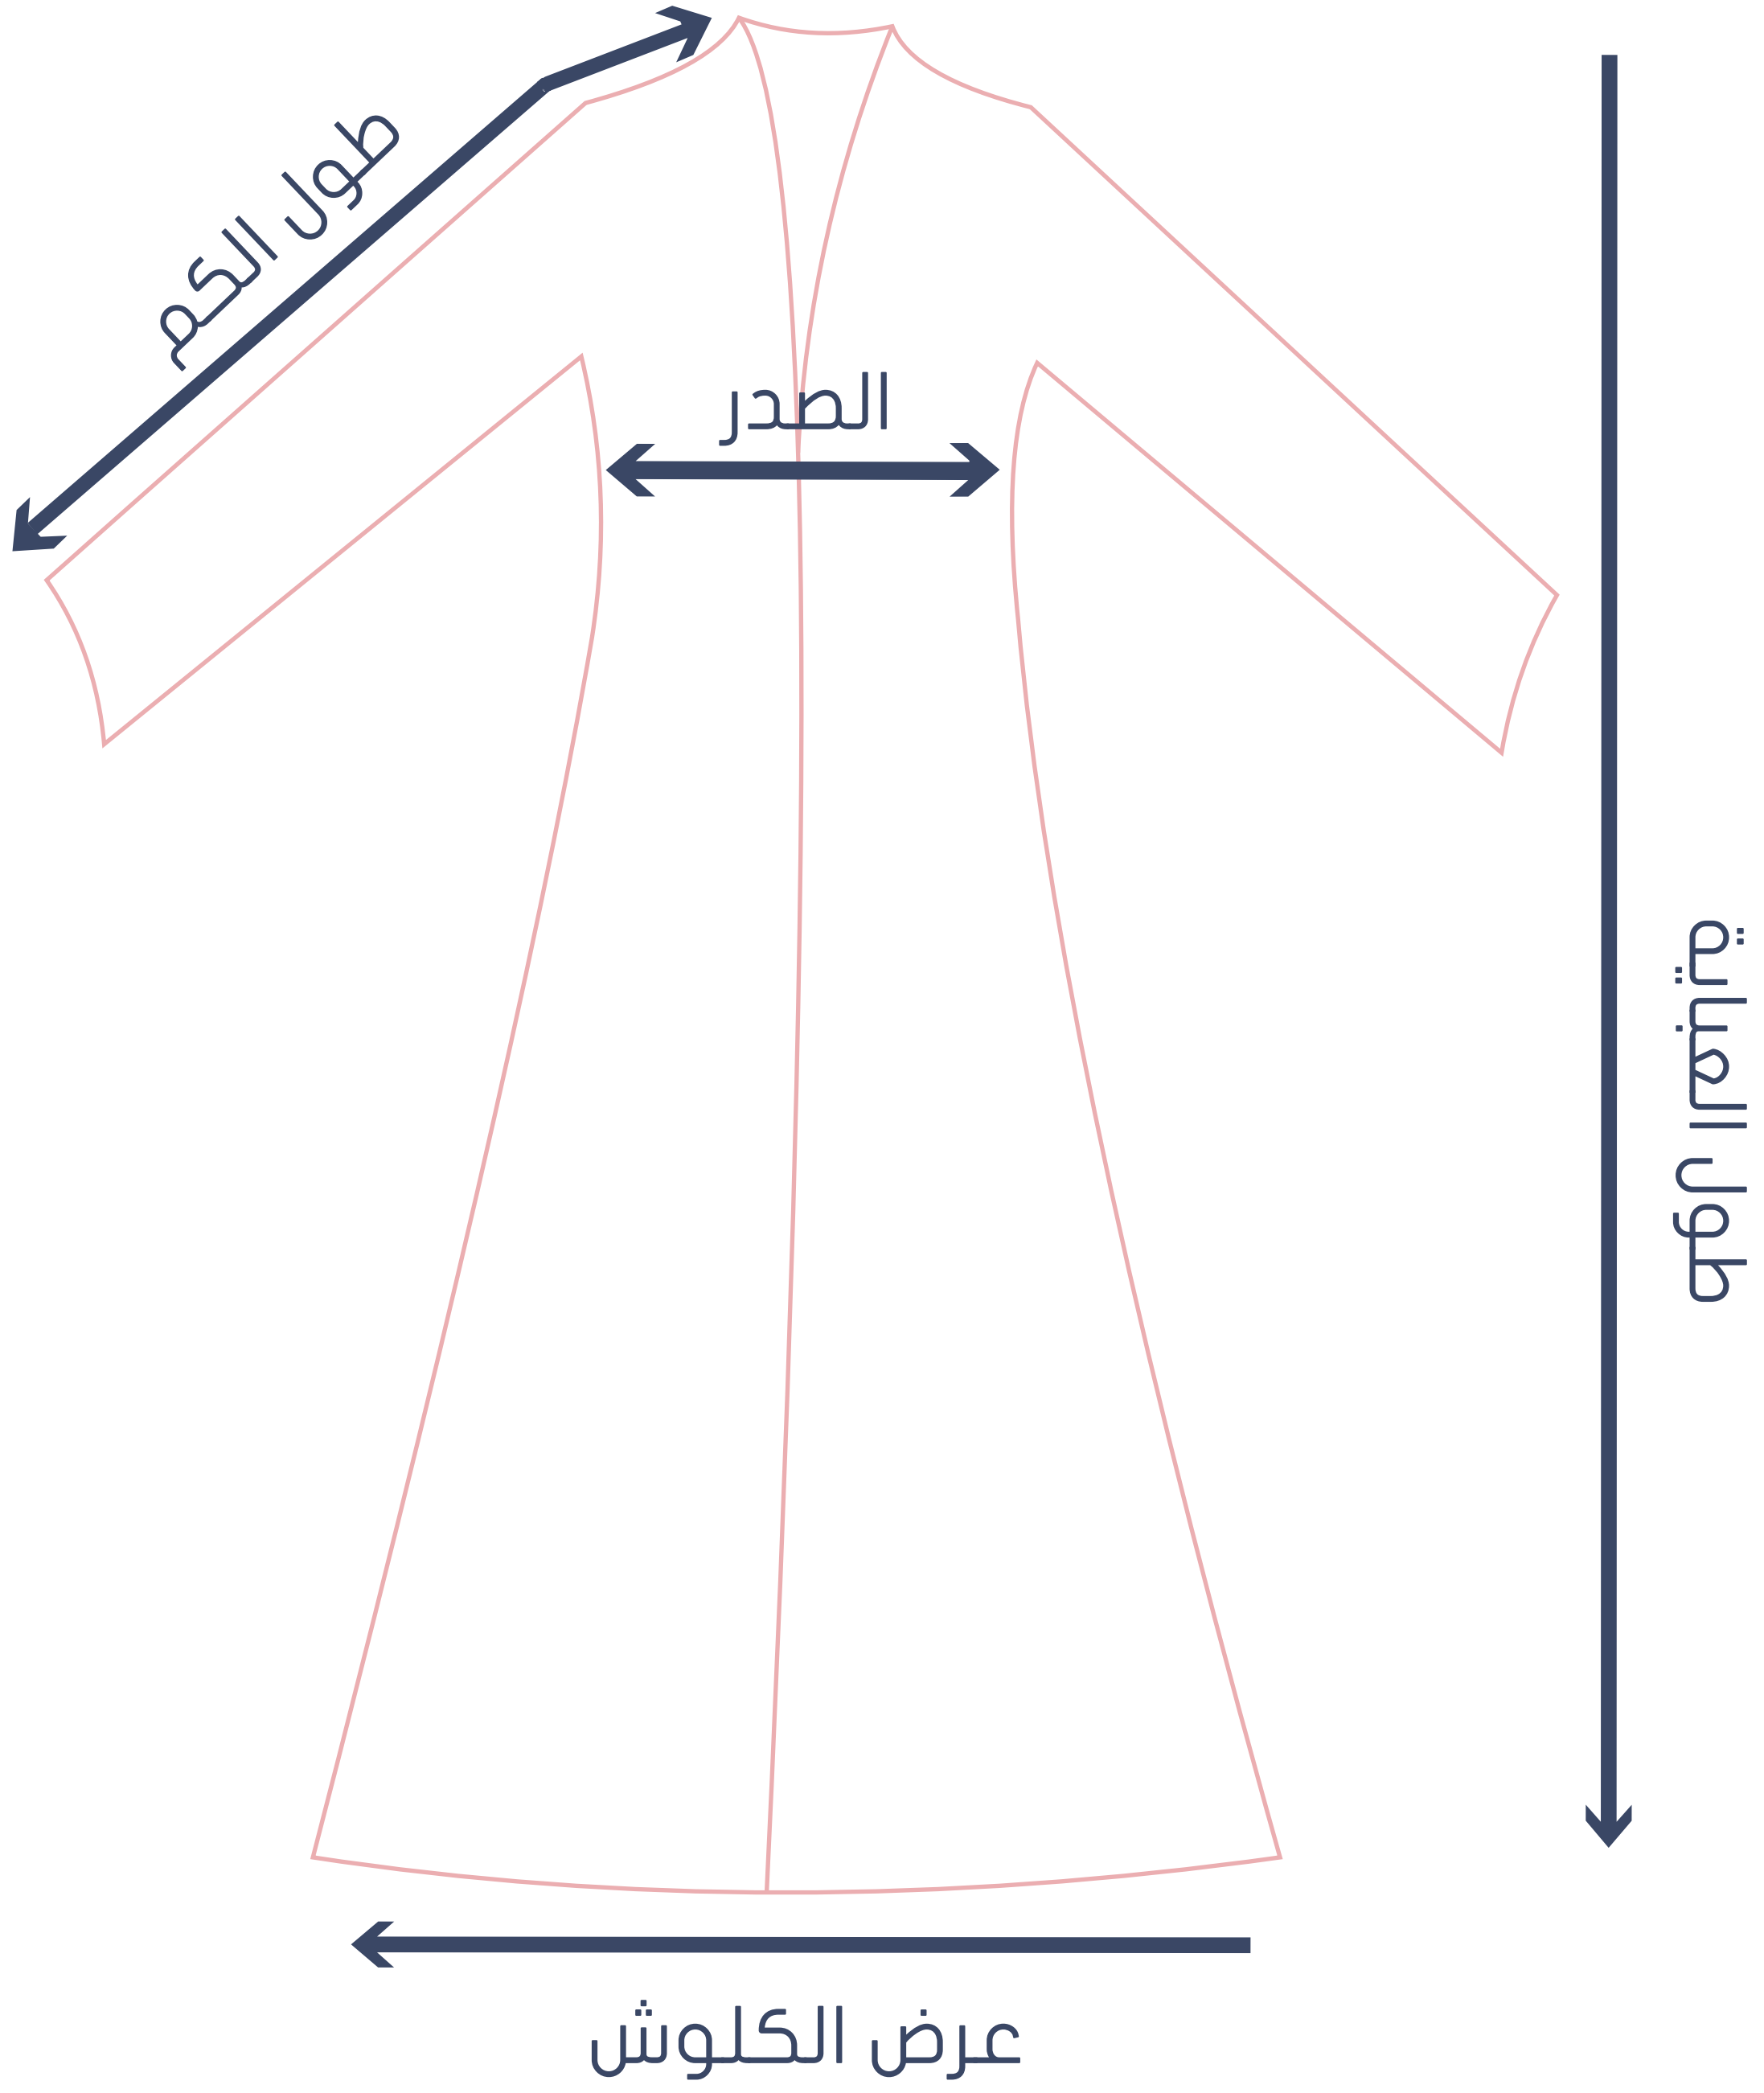

عباية عادي

المقاس	S	M	L	XL
طول العباية	54	56	58	60
طول الكم	26.5	27.5	28.5	29
الصدر	22	23	23	25
عرض الكلوش	33	34	35	36

* جميع المقاسات بالانش

عباية بشت

المقاس	S	M	L	XL
طول العباية	54	56	58	60
طول الكم	26.5	27.5	28.5	29
عرض الكلوش	40	42	42	44

* جميع المقاسات بالانش

عباية كم صيني

المقاس	S	M	L	XL
طول العباية	54	56	58	60
طول الكم	26.5	27.5	28.5	29
الصدر	23	24	24	26
عرض الكلوش	34	35	36	38
وسم الكم	14	14	14	14

* جميع المقاسات بالانش

عباية لف

المقاس	S	M	L	XL
طول العباية	54	56	58	60
طول الكم	26.5	27.5	28.5	29
الصدر	23	24	24	26
عرض الكلوش	34	35	36	38

* جميع المقاسات بالانش

عباية مخصر

المقاس	S	M	L	XL
طول العباية	54	56	58	60
طول الكم	26.5	27.5	28.5	29
الصدر	19	20	21	22
عرض الكلوش	30	30	31	32

* جميع المقاسات بالانش

عباية مفتوح

المقاس	S	M	L	XL
طول العباية	54	56	58	60
طول الكم	26.5	27.5	28.5	29
الصدر	27	29	29	32
عرض الكلوش	36	38	38	43

* جميع المقاسات بالانش

عباية واسع

المقاس	S	M	L	XL
طول العباية	54	56	58	60
طول الكم	26.5	27.5	28.5	29
الصدر	27	29	29	32
عرض الكلوش	36	38	38	43

* جميع المقاسات بالانش