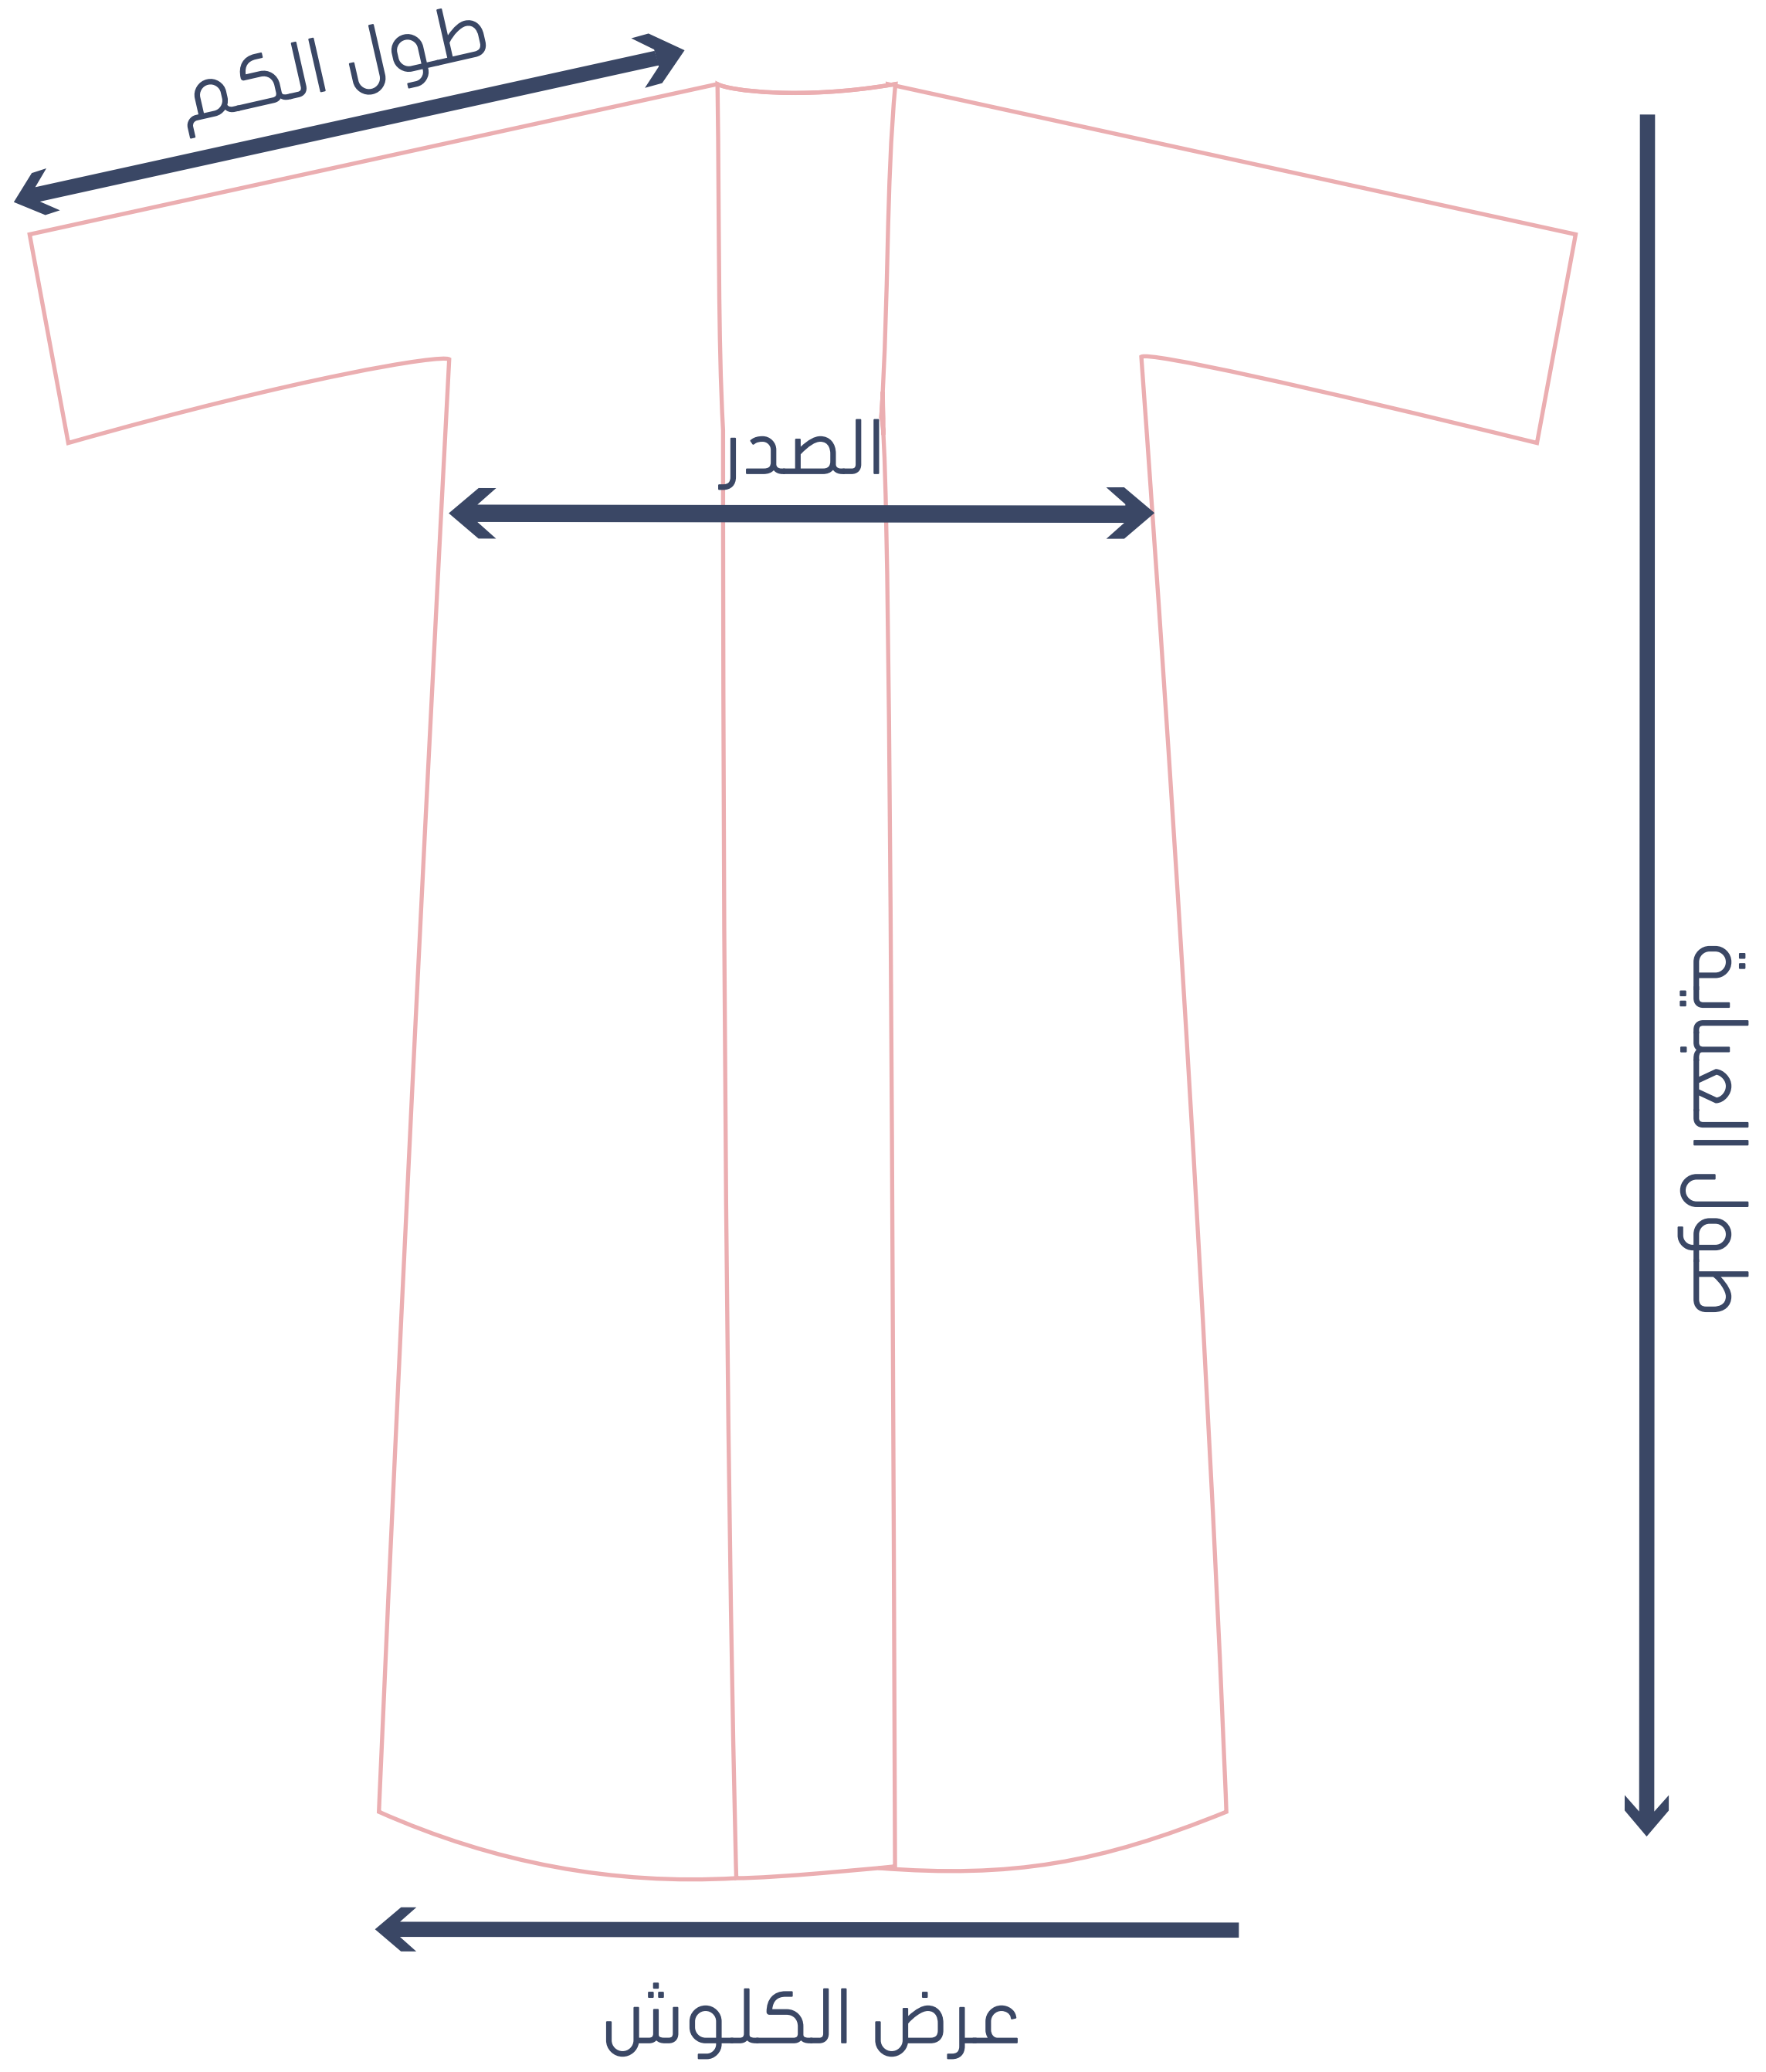

عباية عادي

المقاس	S	M	L	XL
طول العباية	54	56	58	60
طول الكم	26.5	27.5	28.5	29
الصدر	22	23	23	25
عرض الكلوش	33	34	35	36

* جميع المقاسات بالانش

عباية بشت

المقاس	S	M	L	XL
طول العباية	54	56	58	60
طول الكم	26.5	27.5	28.5	29
عرض الكلوش	40	42	42	44

* جميع المقاسات بالانش

عباية كم صيني

المقاس	S	M	L	XL
طول العباية	54	56	58	60
طول الكم	26.5	27.5	28.5	29
الصدر	23	24	24	26
عرض الكلوش	34	35	36	38
وسم الكم	14	14	14	14

* جميع المقاسات بالانش

عباية لف

المقاس	S	M	L	XL
طول العباية	54	56	58	60
طول الكم	26.5	27.5	28.5	29
الصدر	23	24	24	26
عرض الكلوش	34	35	36	38

* جميع المقاسات بالانش

عباية مخصر

المقاس	S	M	L	XL
طول العباية	54	56	58	60
طول الكم	26.5	27.5	28.5	29
الصدر	19	20	21	22
عرض الكلوش	30	30	31	32

* جميع المقاسات بالانش

عباية مفتوح

المقاس	S	M	L	XL
طول العباية	54	56	58	60
طول الكم	26.5	27.5	28.5	29
الصدر	27	29	29	32
عرض الكلوش	36	38	38	43

* جميع المقاسات بالانش

عباية واسع

المقاس	S	M	L	XL
طول العباية	54	56	58	60
طول الكم	26.5	27.5	28.5	29
الصدر	27	29	29	32
عرض الكلوش	36	38	38	43

* جميع المقاسات بالانش